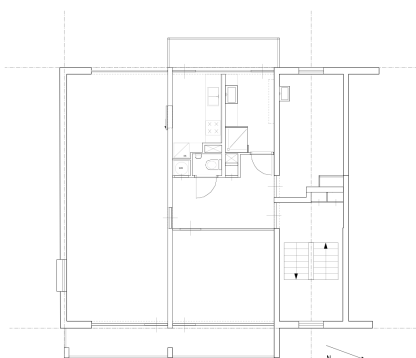

Plattegrond renovatieplan.

<http://twitter.com/slatius>

2011

Wij willen alle opdrachtgevers van het afgelopen jaar bedanken voor het in ons gestelde vertrouwen.

Wij hopen dat wij in 2011 ook weer veel mensen blij kunnen maken met onze Feng Shui-adviezen en met mooie projecten.

WIJ WENSEN IEDEREEN FIJNE FEESTDAGEN EN VEEL GELUK IN 2011!